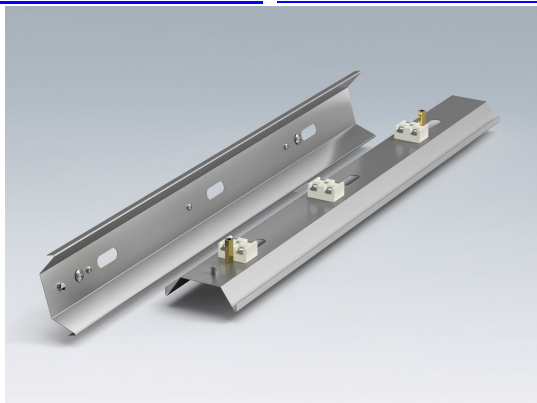

[Reflektorius RAS 0.5](#) Išmatavimai: 100 x 60 x 160 mm Korpusas: Aliuminizuotas plienas

[Reflektorius RAS 1](#) Išmatavimai: 100 x 60 x 254 mm Korpusas: Aliuminizuotas plienas

[Reflektorius RAS 2](#) Išmatavimai: 100 x 60 x 504 mm Korpusas: Aliuminizuotas plienas

[Reflektorius RAS 3](#) Išmatavimai: 100 x 60 x 754 mm Korpusas: Aliuminizuotas plienas

[Reflektorius RAS 4](#) [Išmatavimai: 100 x 60 x 1004 mm](#) [Korpusas: Aliuminizuotas plienas](#)

[Reflektorius RAS 5](#) [Išmatavimai: 100 x 60 x 1254 mm](#) [Korpusas: Aliuminizuotas plienas](#)