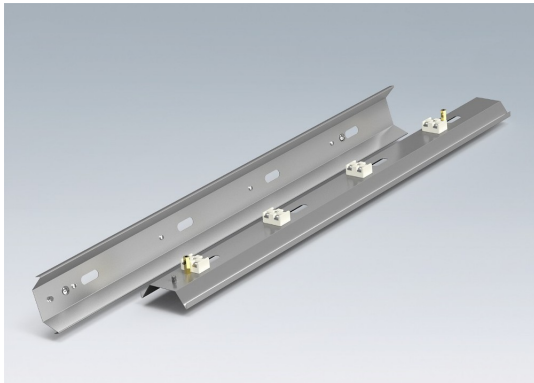

[Reflektorius RAS 0.5](#) Išmatavimai: 100 x 60 x 160 mm Korpusas: Aliuminizuotas plienas

[Reflektorius RAS 1](#) Išmatavimai: 100 x 60 x 254 mm Korpusas: Aliuminizuotas plienas

[Reflektorius RAS 2](#) Išmatavimai: 100 x 60 x 504 mm Korpusas: Aliuminizuotas plienas

[Reflektorius RAS 3](#) Išmatavimai: 100 x 60 x 754 mm Korpusas: Aliuminizuotas plienas

[Reflektorius RAS 4](#) [Išmatavimai: 100 x 60 x 1004 mm](#) [Korpusas: Aliuminizuotas plienas](#)

[Reflektorius RAS 5](#) [Išmatavimai: 100 x 60 x 1254 mm](#) [Korpusas: Aliuminizuotas plienas](#)