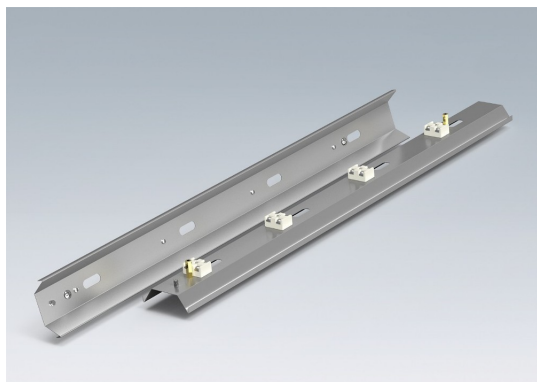

[Reflektorius RAS 0.5](#) Išmatavimai: 100 x 60 x 160 mm Korpusas: Aliuminizuotas plienas

[Reflektorius RAS 1](#) Išmatavimai: 100 x 60 x 254 mm Korpusas: Aliuminizuotas plienas

[Reflektorius RAS 2](#) Išmatavimai: 100 x 60 x 504 mm Korpusas: Aliuminizuotas plienas

[Reflektorius RAS 3](#) Išmatavimai: 100 x 60 x 754 mm Korpusas: Aliuminizuotas plienas

[Reflektorius RAS 4](#) [Išmatavimai: 100 x 60 x 1004 mm](#) [Korpusas: Aliuminizuotas plienas](#)

[Reflektorius RAS 5](#) [Išmatavimai: 100 x 60 x 1254 mm](#) [Korpusas: Aliuminizuotas plienas](#)