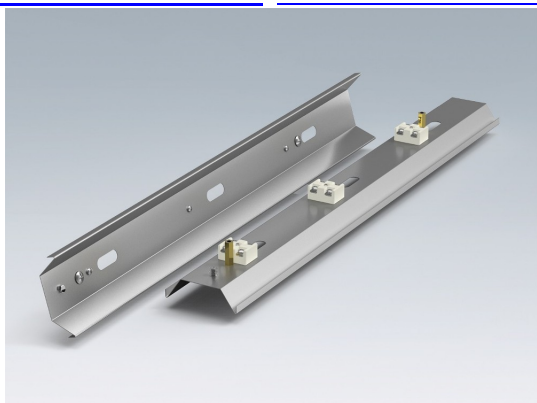

[Reflektorius RAS 0.5](#) Išmatavimai: 100 x 60 x 160 mm Korpusas: Aliuminizuotas plienas

[Reflektorius RAS 1](#) Išmatavimai: 100 x 60 x 254 mm Korpusas: Aliuminizuotas plienas

[Reflektorius RAS 2](#) Išmatavimai: 100 x 60 x 504 mm Korpusas: Aliuminizuotas plienas

[Reflektorius RAS 3](#) Išmatavimai: 100 x 60 x 754 mm Korpusas: Aliuminizuotas plienas

[Reflektorius RAS 4](#) [Išmatavimai: 100 x 60 x 1004 mm](#) [Korpusas: Aliuminizuotas plienas](#)

[Reflektorius RAS 5](#) [Išmatavimai: 100 x 60 x 1254 mm](#) [Korpusas: Aliuminizuotas plienas](#)