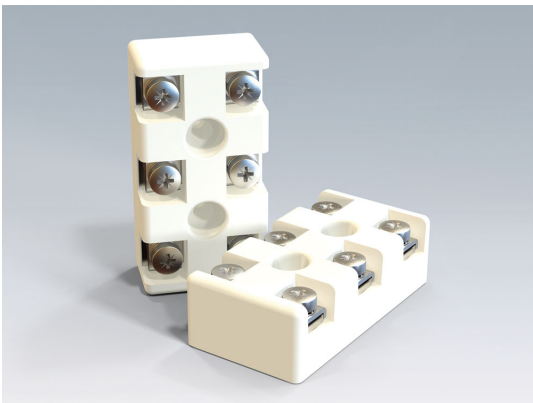

Laikikliai keraminiams elementams Išmatavimai: 73 x 57 x 52 mm

Spyruoklės komplektas Išmatavimai: 49 x 25 x 6 mm

Palaidi keraminiai karščiukai Išmatavimai: 94 x 76 x 758 mm Korpusas: Aliuminizuotas plienas

Suverti keraminiai karščiukai Išmatavimai: 94 x 76 x 1008 mm Korpusas: Aliuminizuotas plienas

Aukštatemperatūris kabelis Patavimai: 94 x 76 x 1258 mm Korpusas: Aliuminizotas plienas

Terminalinés kaladėlės 2P Patavimai: 94 x 76 x 1258 mm Korpusas: Aliuminizotas plienas

Terminalinés kaladėlės 3P Patavimai: 94 x 76 x 1258 mm Korpusas: Aliuminizotas plienas