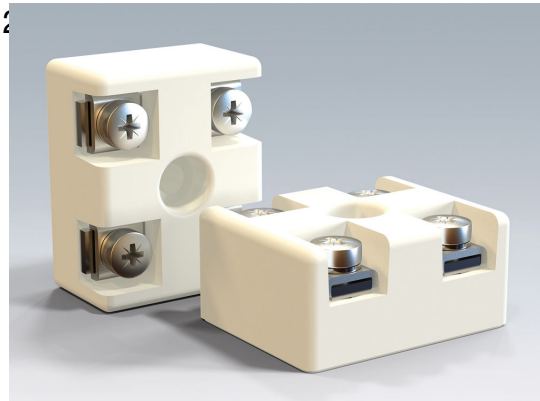

Laikikliai keraminiams elementams Išmatavimai: 73 x 57 x 52 mm

Spyruoklės komplektas Išmatavimai: 49 x 25 x 6 mm

Palaidi keraminiai karščiukai Išmatavimai: 94 x 76 x 758 mm Korpusas: Aliuminizuotas plienas

Suverti keraminiai karščiukai Išmatavimai: 94 x 76 x 1008 mm Korpusas: Aliuminizuotas plienas

Aukštatemperatūris kabelis Patavimai: 94 x 76 x 1258 mm Korpusas: Aliuminizotas plienas

Terminalinés kaladėlės 2P Patavimai: 94 x 76 x 1258 mm Korpusas: Aliuminizotas plienas

Terminalinés kaladėlės 3P Patavimai: 94 x 76 x 1258 mm Korpusas: Aliuminizotas plienas