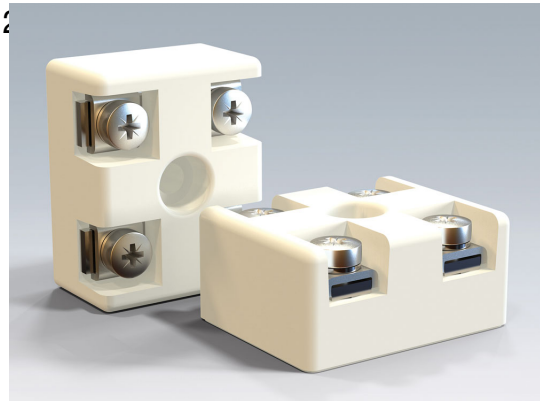

Laikikliai keraminiams elementams Išmatavimai: 73 x 57 x 52 mm

Spyruoklės komplektas Išmatavimai: 49 x 25 x 6 mm

Palaidi keraminiai karštiniai šildytuvai Išmatavimai: 94 x 76 x 758 mm Korpusas: Aliuminizuotas plienas

Suverti keraminiai karštiniai šildytuvai Išmatavimai: 94 x 76 x 1008 mm Korpusas: Aliuminizuotas plienas

Aukštatemperatūris kabelis Patavimai: 94 x 76 x 1258 mm Korpusas: Aliuminizotas plienas

Terminalinés kaladėlės 2P Patavimai: 94 x 76 x 1258 mm Korpusas: Aliuminizotas plienas

Terminalinés kaladėlės 3P Patavimai: 94 x 76 x 1258 mm Korpusas: Aliuminizotas plienas