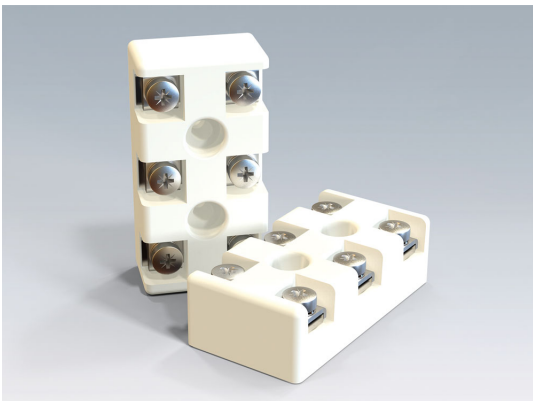

Laikikliai keraminiams elementams Išmatavimai: 73 x 57 x 52 mm

Spyruoklės komplektas Išmatavimai: 49 x 25 x 6 mm

Palaidi keraminiai karštiniai šildytuvai Išmatavimai: 94 x 76 x 758 mm Korpusas: Aliuminizuotas plienas

Suverti keraminiai karštiniai šildytuvai Išmatavimai: 94 x 76 x 1008 mm Korpusas: Aliuminizuotas plienas

Aukštatemperatūris kabelis Patavimai: 94 x 76 x 1258 mm Korpusas: Aliuminizotas plienas

Terminalinés kaladėlės 2P Patavimai: 94 x 76 x 1258 mm Korpusas: Aliuminizotas plienas

Terminalinés kaladėlės 3P Patavimai: 94 x 76 x 1258 mm Korpusas: Aliuminizotas plienas